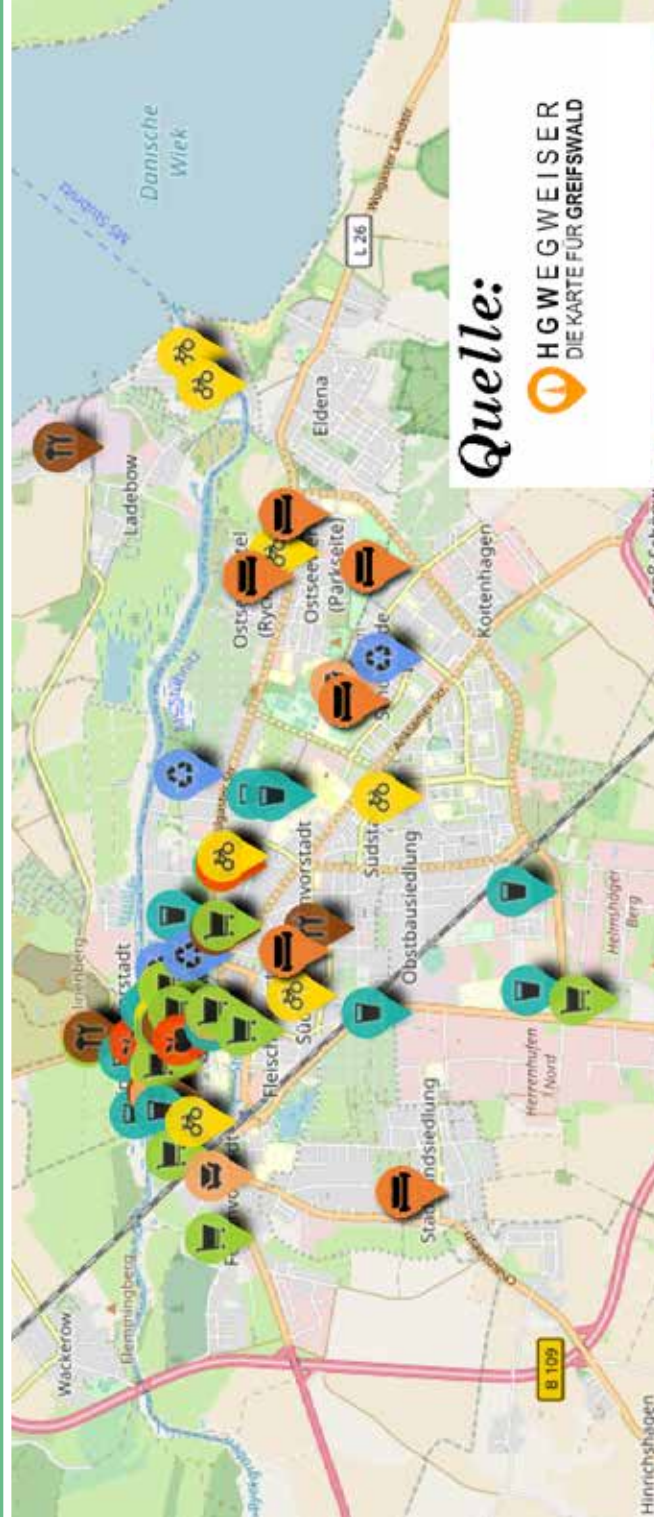

Solawi-Frisches für Freunde

Wir betreiben eine solidarische Landwirtschaft in Greifswald

Was ist solidarisch? – Die Gruppe teilt sich die Kosten, das Risiko und die Ernte untereinander auf. Jede Woche bekommst du frisches Gemüse. Bei Arbeits-Einsätzen kannst du auf dem Feld mithelfen.

Theodor-Storm-Str. 6 | Mo-Fr: 9-16 Uhr
17489 Greifswald | info@frisches-fuer-freun.de
www.frisches-fuer-freunde.de